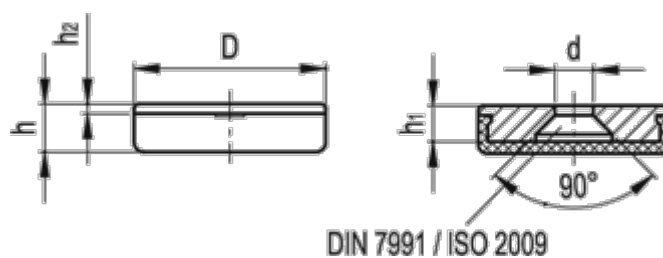

Varenummer: 20592025
Beskrivelse: E+G Skive med dækkape
GN 338-25-KR

Mål

d	= 4.3
D	= 25
h	= 5.7
h1	= 4.0
h2	= 1
Vægt (g)	= 12